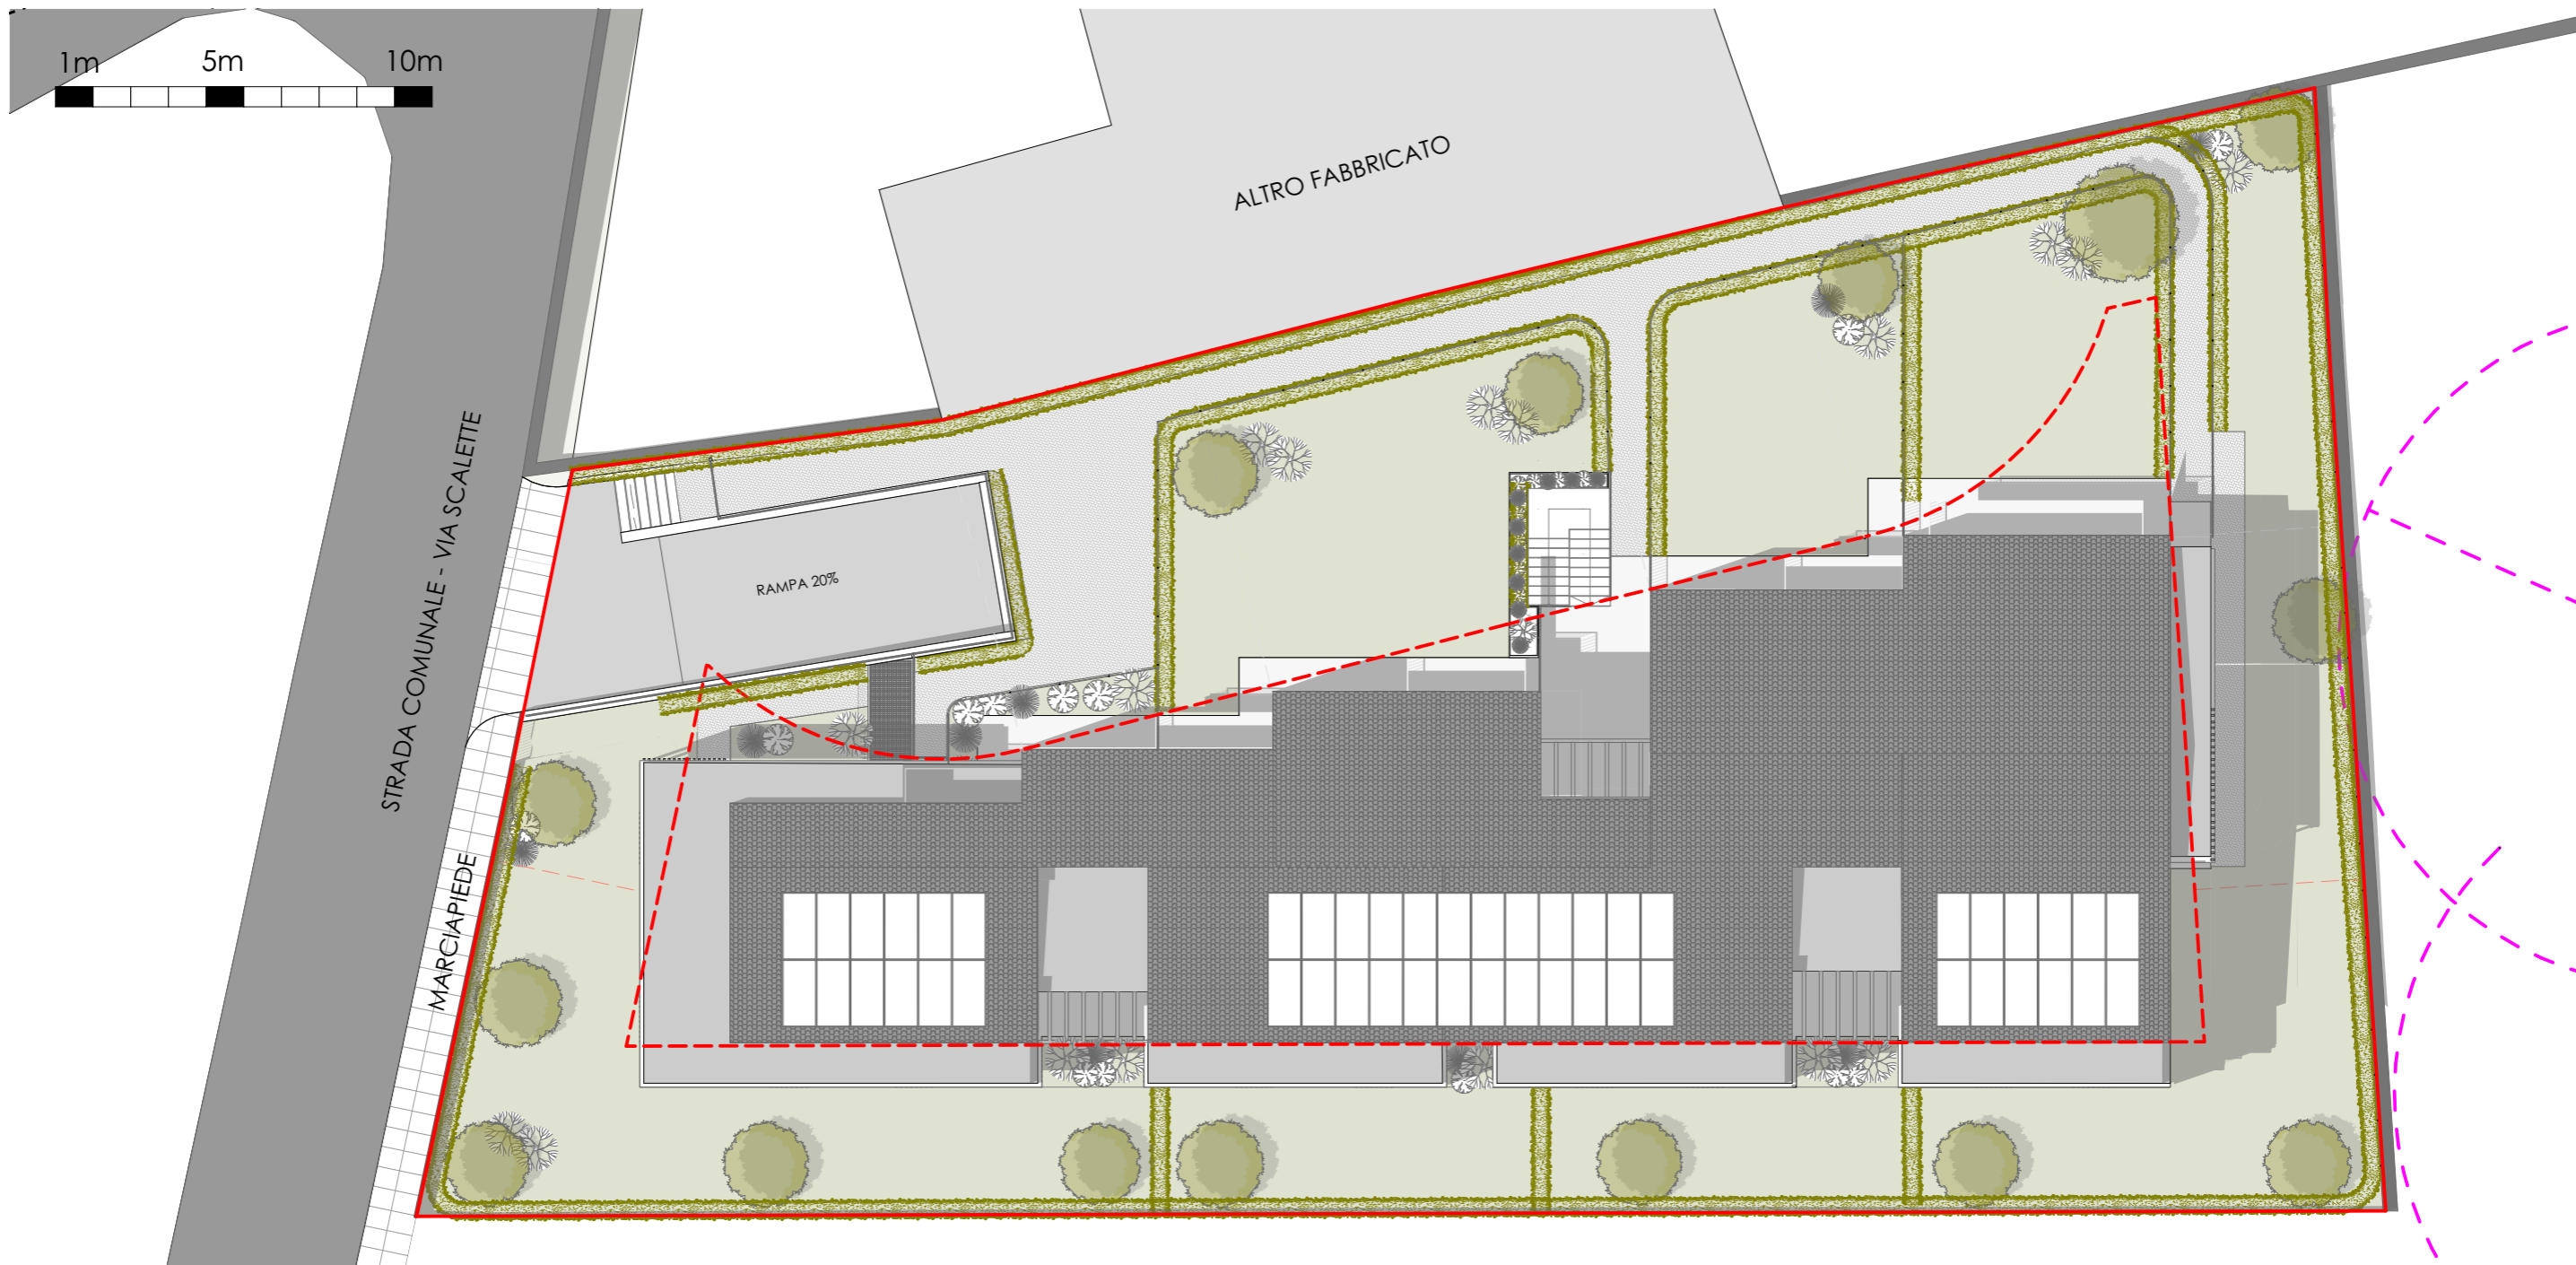

# C a p p r i n o

a concept by:

spazio 42 | ●

DESANTI | TESTI architettura

Via Pascoli 42/O  
37010 Affi  
VERONA

MASTERPLAN E CONCEPT PROGETTUALE per lo  
sviluppo di un'area residenziale a Caprino  
Veronese

loc. Scalette - Caprino Veronese (VR)

cliente SEESTE BAU  
tipologia residenziale  
data 2024

CONTESTO +

PLANIMETRIE +

alessandrodesanti  
architetto

Pascoli 42/o Affi Vr  
045 7225385

PROGETTO  
REALIZZAZIONE DI NUOVI EDIFICI RESIDENZIALI IN ZONA B DI COMPLETAMENTO ZONA B art.  
23

**MASTERPLAN**

data 11/02/2026

alessandrodesanti  
architetto

Pascoli 42/o Affi Vr  
045 7225385

PROGETTO  
REALIZZAZIONE DI NUOVI EDIFICI RESIDENZIALI IN ZONA B DI COMPLETAMENTO ZONA B art.  
23

## PLANIMETRIA INTERRATO

data 11/02/2026