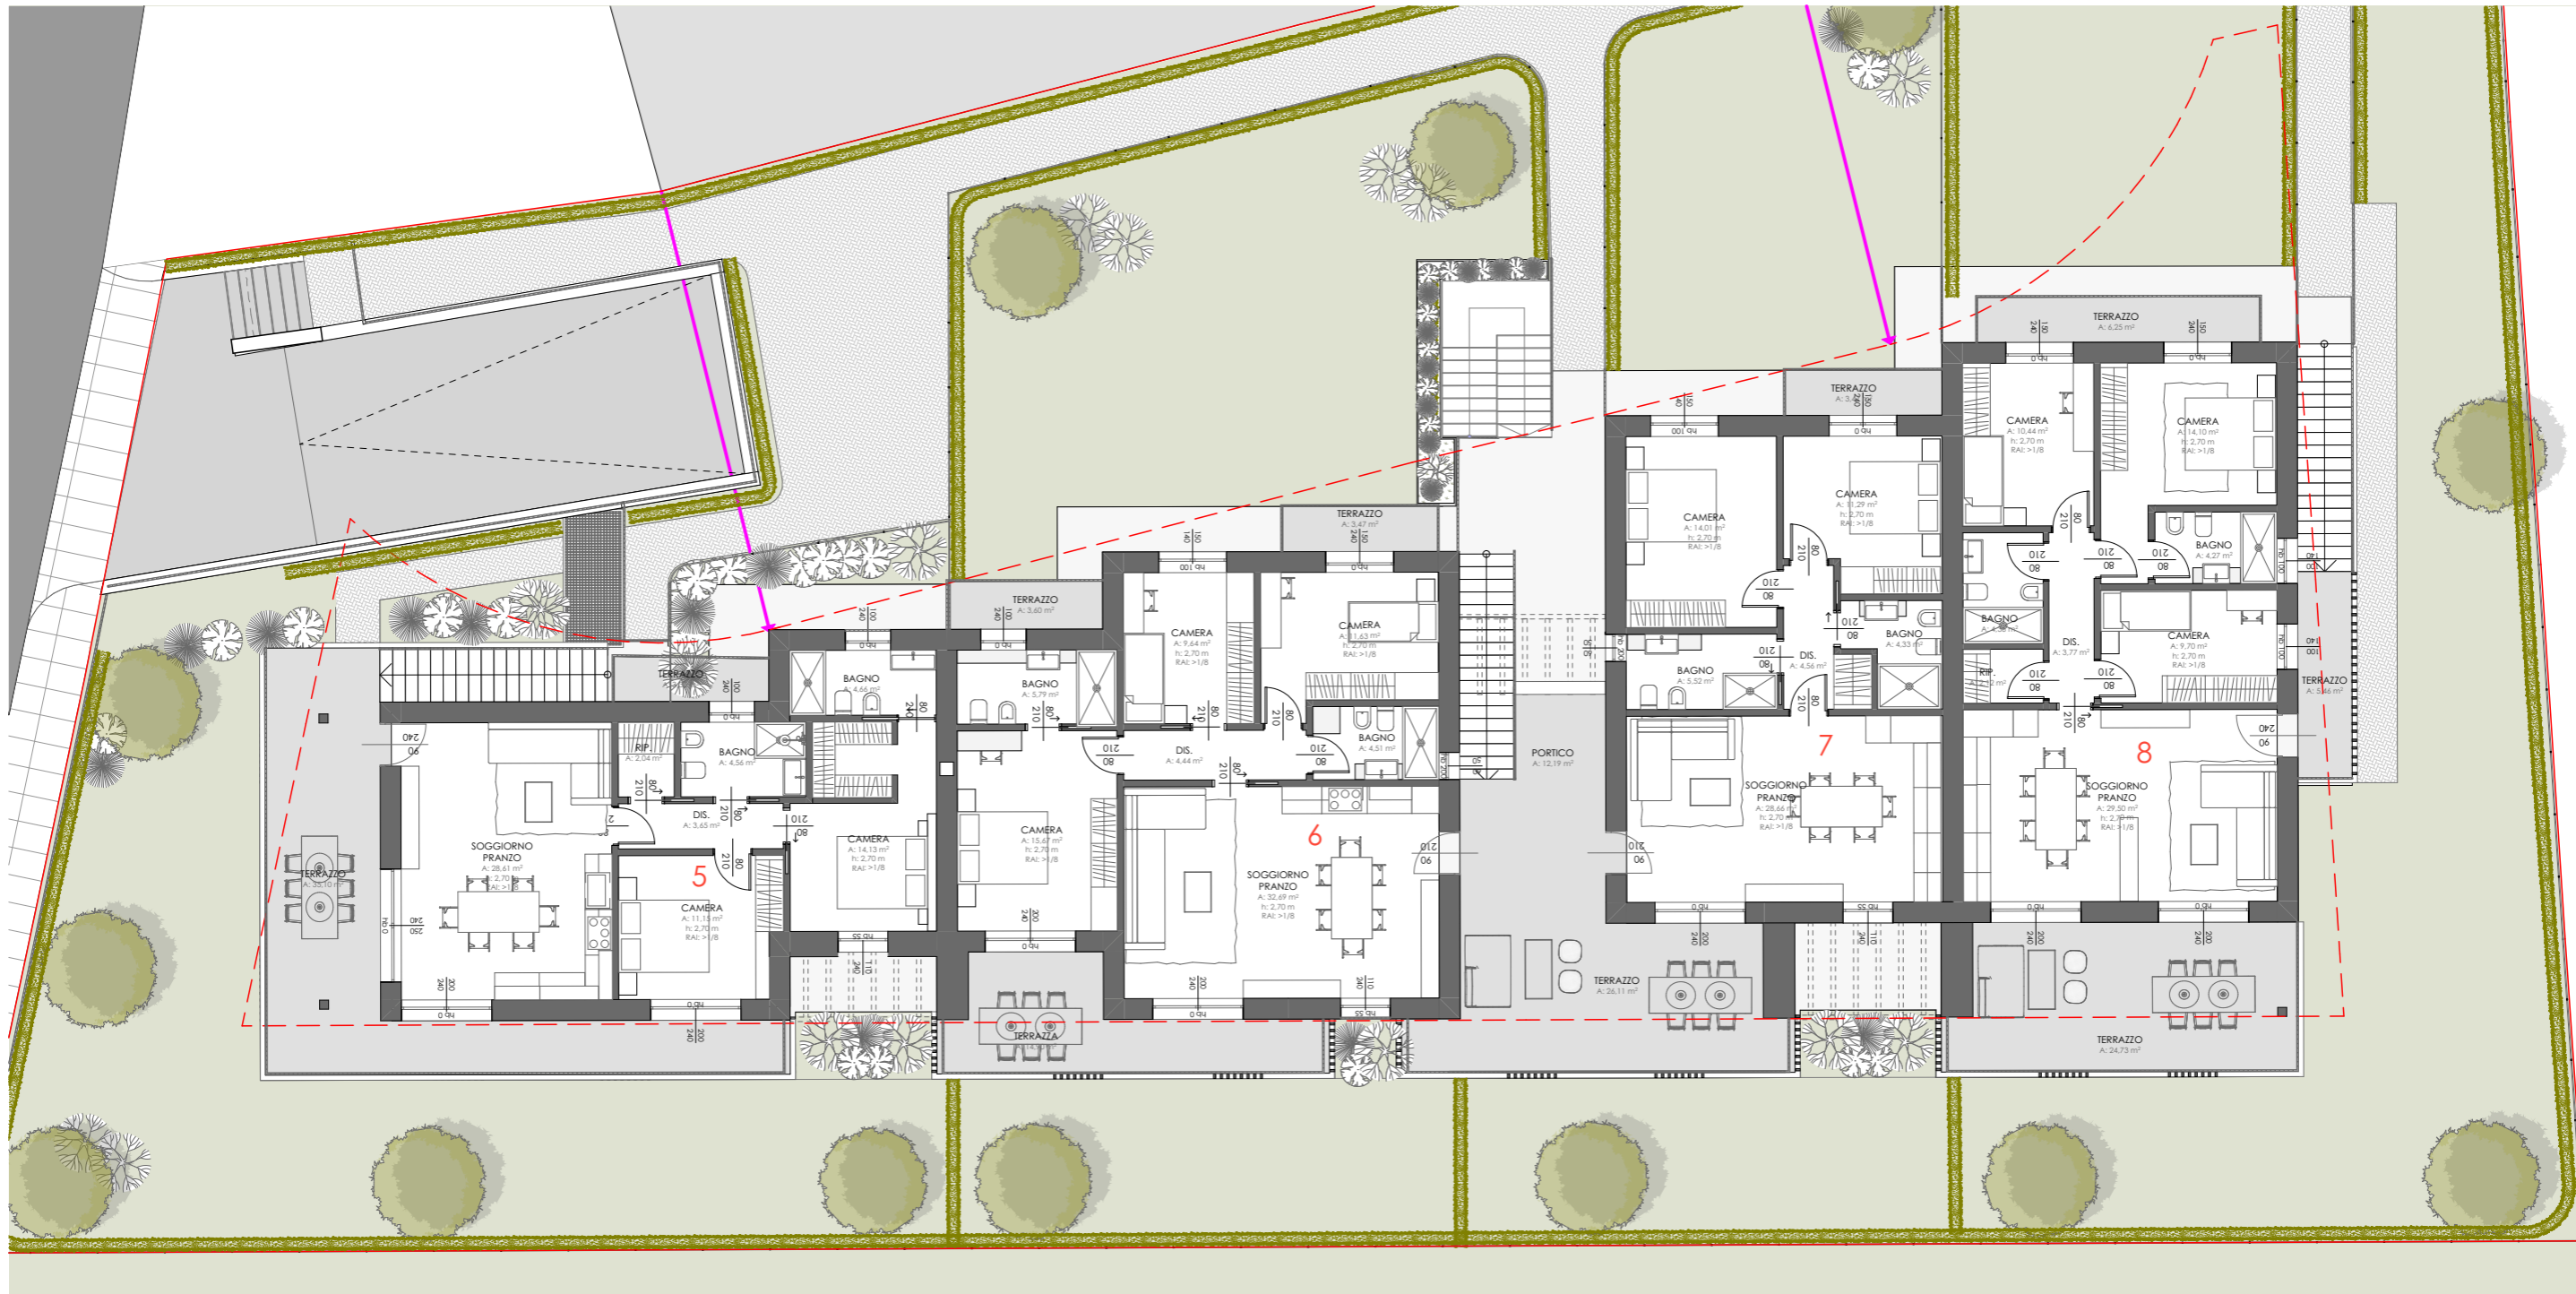

# C a p p r i n o

a concept by:

spazio 42 | ●

DESANTI | TESTI architettura

Via Pascoli 42/O  
37010 Affi  
VERONA

MASTERPLAN E CONCEPT PROGETTUALE per lo  
sviluppo di un'area residenziale a Caprino  
Veronese

loc. Scalette - Caprino Veronese (VR)

cliente SEESTE BAU  
tipologia residenziale  
data 2024

CONTESTO +

PLANIMETRIE +

alessandrodesanti  
architetto

Pascoli 42/o Affi Vr  
045 7225385

PROGETTO  
REALIZZAZIONE DI NUOVI EDIFICI RESIDENZIALI IN ZONA B DI COMPLETAMENTO ZONA B art.  
23

**MASTERPLAN**

data 11/02/2026

alessandrodesanti  
architetto

Pascoli 42/o Affi Vr  
045 7225385

PROGETTO  
REALIZZAZIONE DI NUOVI EDIFICI RESIDENZIALI IN ZONA B DI COMPLETAMENTO ZONA B art.  
23

## PLANIMETRIA INTERRATO

data 11/02/2026