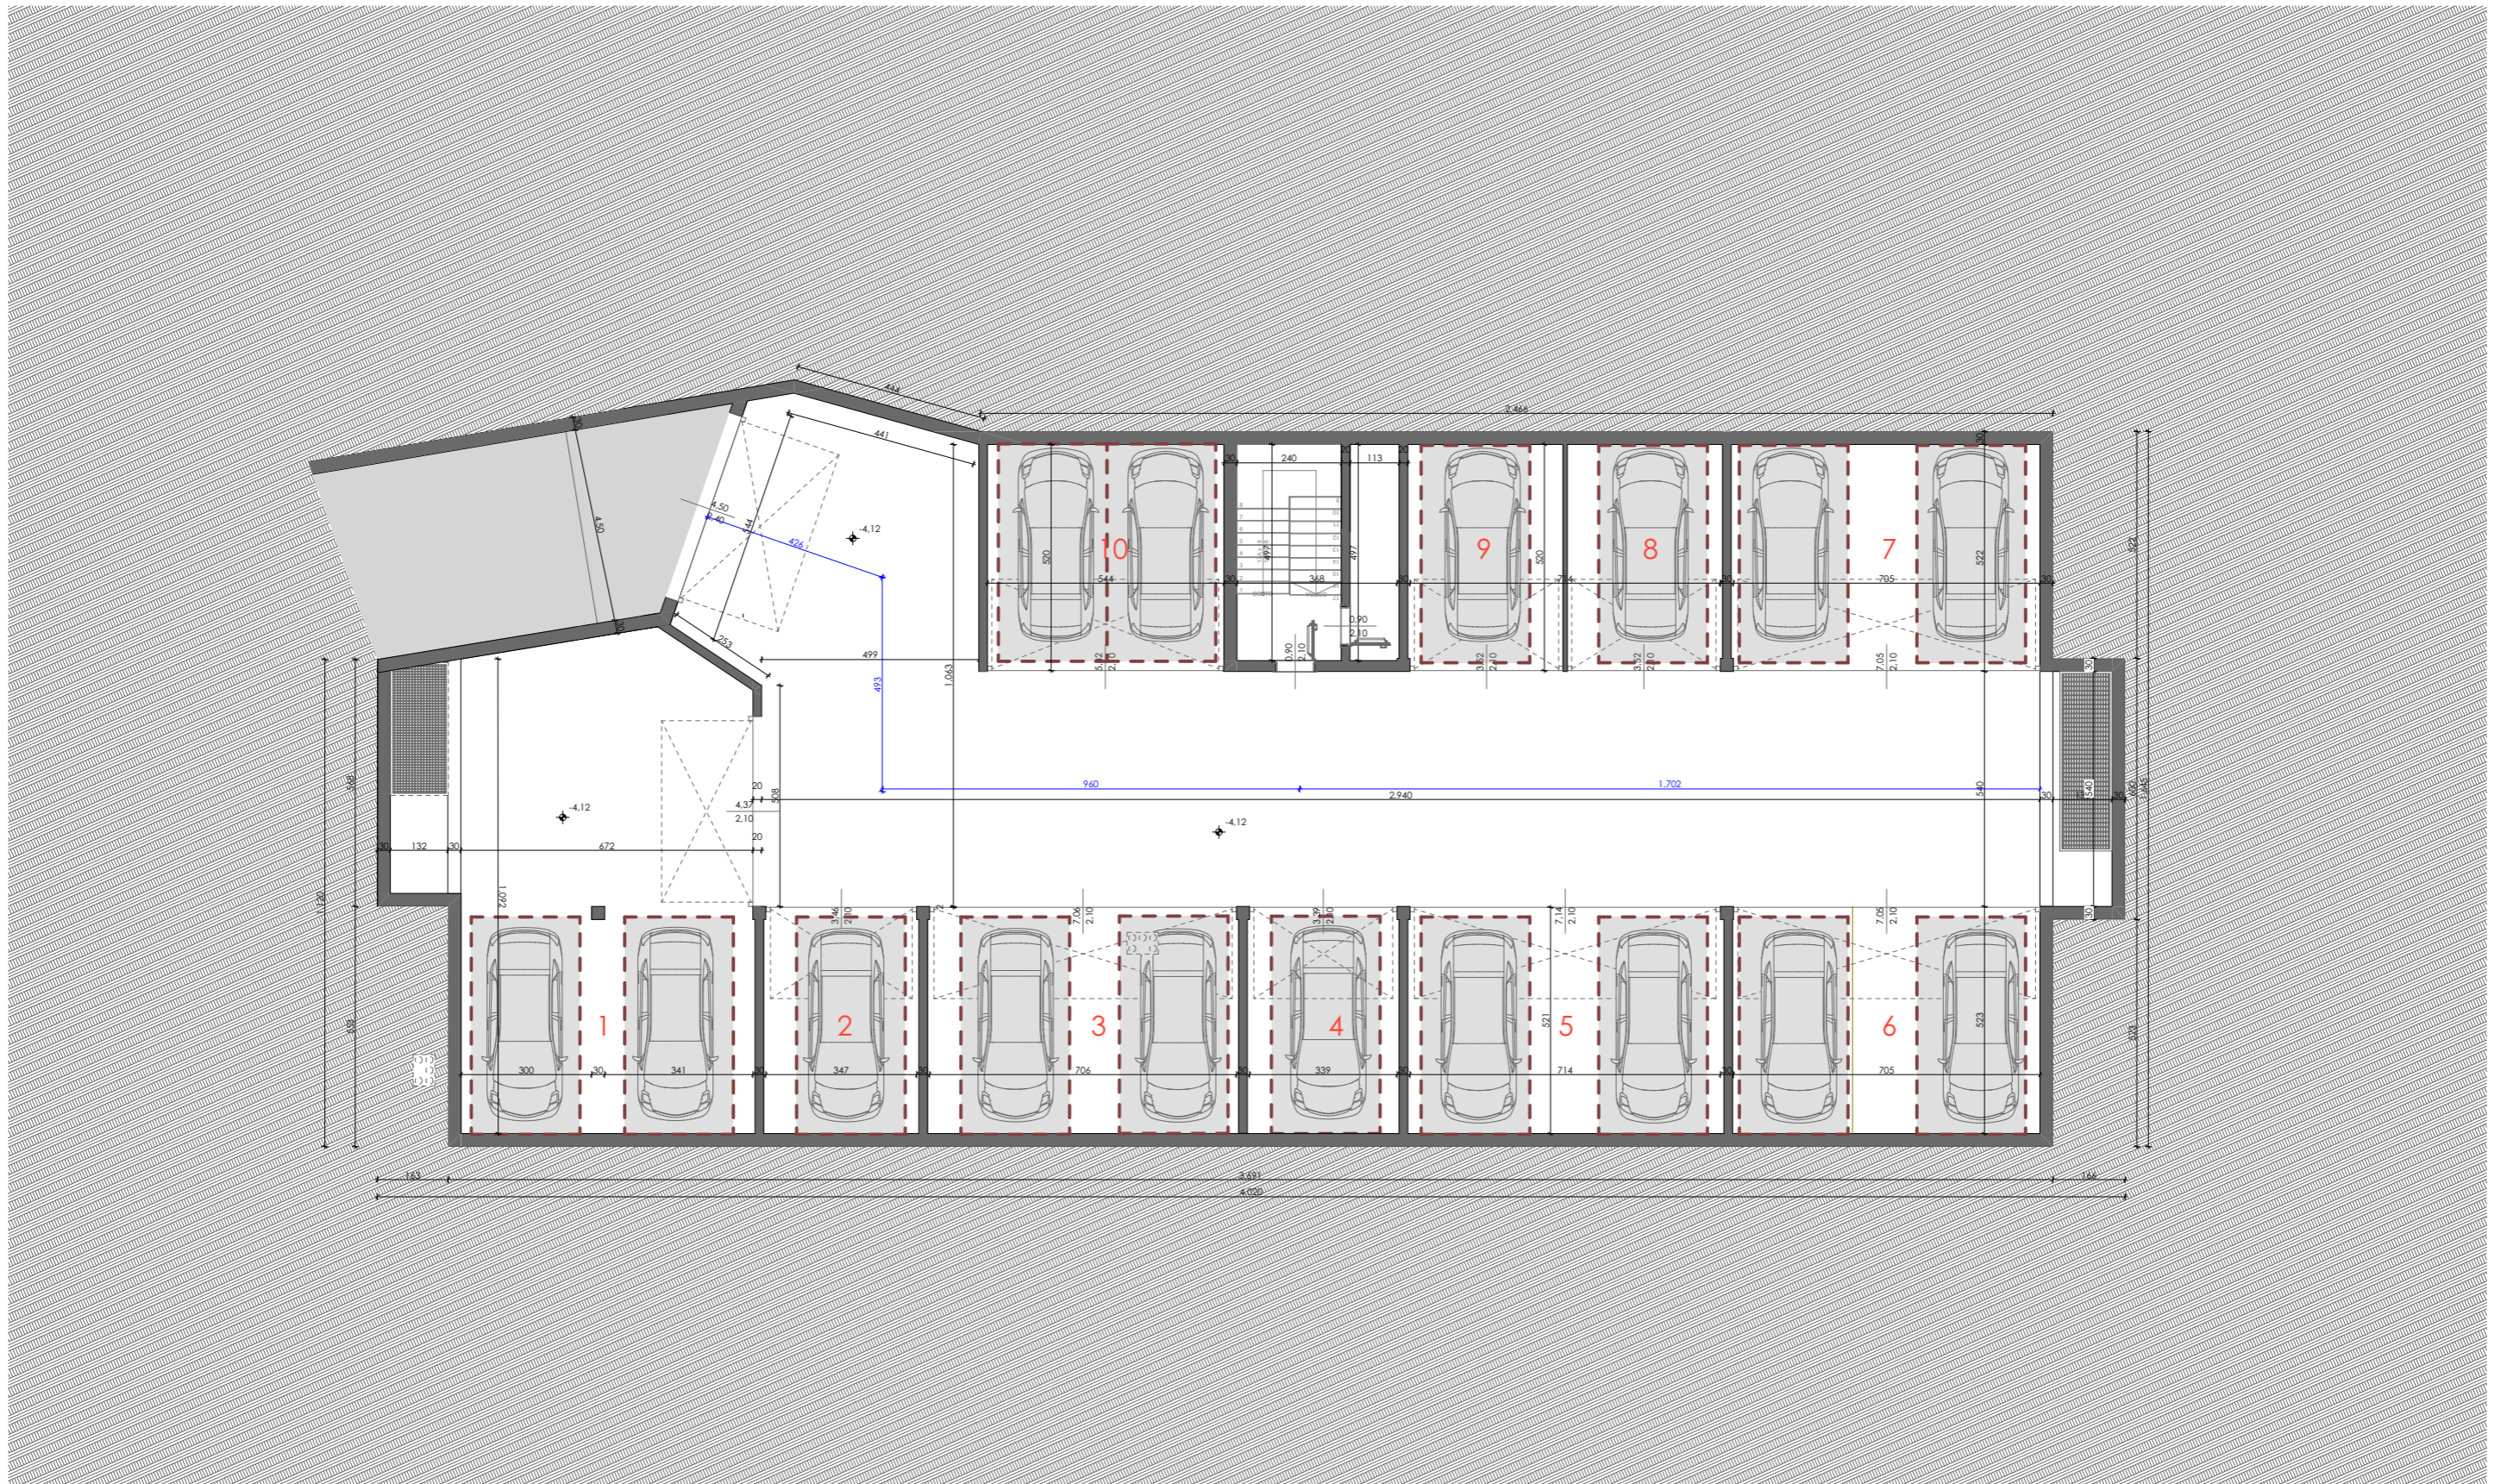

# C a p p r i n o

a concept by:

spazio 42 | ●

DESANTI | TESTI architettura

Via Pascoli 42/O  
37010 Affi  
VERONA

MASTERPLAN E CONCEPT PROGETTUALE per lo  
sviluppo di un'area residenziale a Caprino  
Veronese

loc. Scalette - Caprino Veronese (VR)

cliente SEESTE BAU  
tipologia residenziale  
data 2024

CONTESTO +

PLANIMETRIE +

alessandrodesanti  
architetto

Pascoli 42/o Affi Vr  
045 7225385

PROGETTO  
REALIZZAZIONE DI NUOVI EDIFICI RESIDENZIALI IN ZONA B DI COMPLETAMENTO ZONA B art.  
23

**MASTERPLAN**

data 11/02/2026

alessandrodesanti  
architetto

Pascoli 42/o Affi Vr  
045 7225385

PROGETTO  
REALIZZAZIONE DI NUOVI EDIFICI RESIDENZIALI IN ZONA B DI COMPLETAMENTO ZONA B art.  
23

## PLANIMETRIA PIANO PRIMO

data 11/02/2026

alessandrodesanti  
architetto

Pascoli 42/o Affi Vr  
045 7225385

PROGETTO  
REALIZZAZIONE DI NUOVI EDIFICI RESIDENZIALI IN ZONA B DI COMPLETAMENTO ZONA B art.  
23